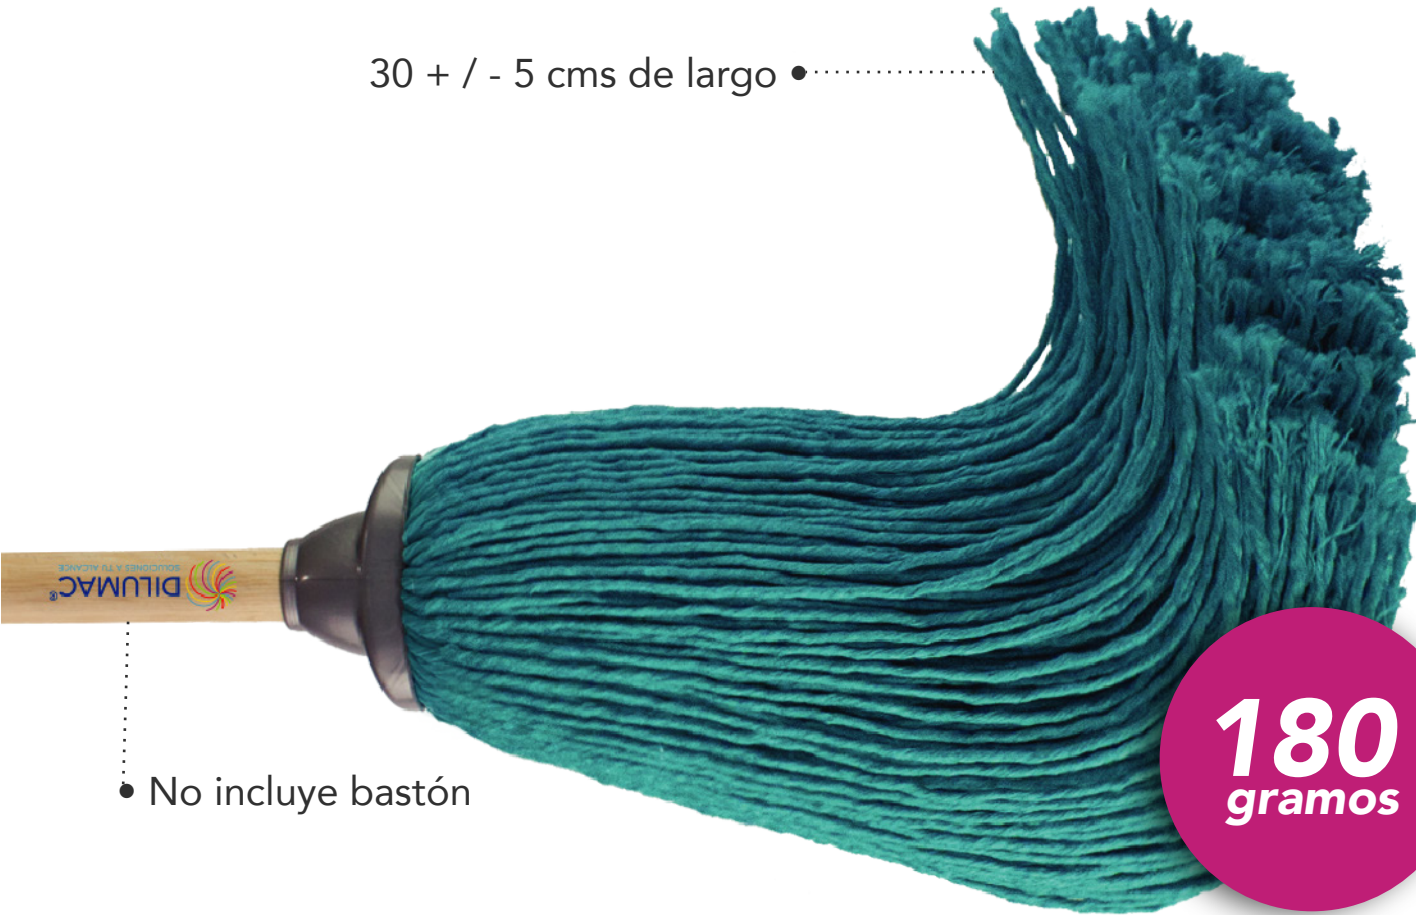

DILUMAC®

SOLUCIONES A TU ALCANCE

30 + / - 5 cms de largo •.....

180
gramos

TRAPEADOR DE MICRO FIBRA *repuesto*

• No incluye bastón

PIRATA

TURQUESA

FLAMINGO

MANDARINA

AMARILLO

AZUL

ROJO

HERBA

MAGENTA

LILA